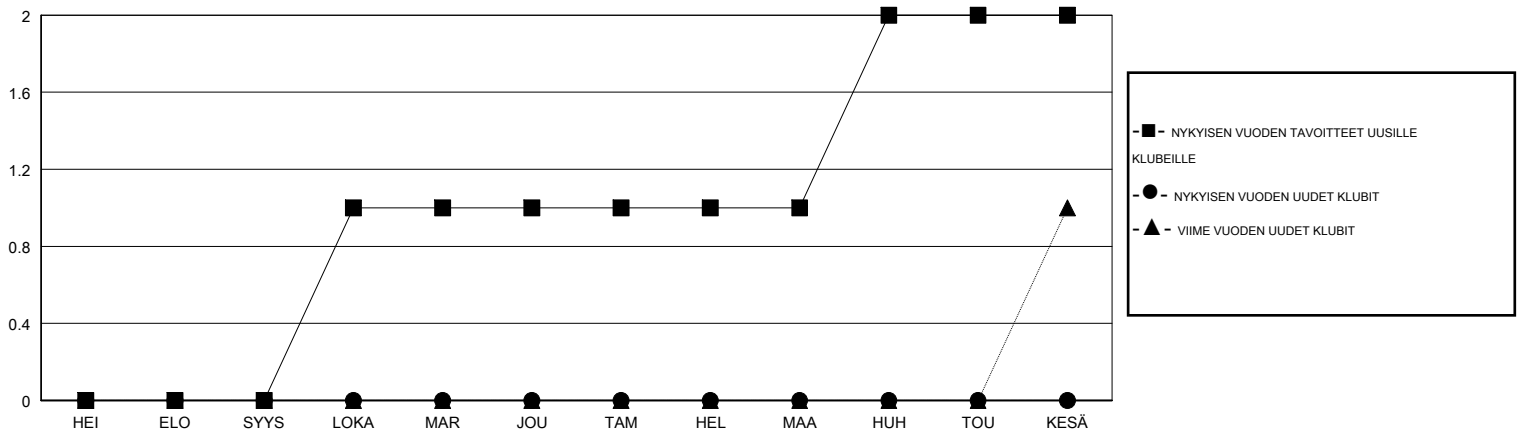

MONTHLY MEMBERSHIP PROGRESS REPORT

District 107 I

Results as of: 06/30/2019

GMT: ANTTI FORSELL

SIJAINI FINLAND

GMT VAALIPIIRI

Klubit				jäsenä			
TULOKSET 2018-2019				TULOKSET 2018-2019			
NELJÄNNES	UUDEN KLUBIN TAVOITE	UUDET KLUBIT	LOPETETUT KLUBIT	NELJÄNNES	JÄSENKASVUN NETTOTAVOITE	TOTEUTUNUT JÄSENKASVU	POISTETUT JÄSENET (mukaan lukien siirrot)
HEI/ELO/SYYS	0	0	0	HEI/ELO/SYYS	5	15	25
LOKA/MAR/JOU	1	0	0	LOKA/MAR/JOU	21	16	30
TAM/HEL/MAA	0	0	0	TAM/HEL/MAA	11	17	19
HUH/TOU/KESÄ	1	0	0	HUH/TOU/KESÄ	38	16	43

TAVOITTEET JA UUDET KLUBIT, KUMULATIIVINEN

TAVOITTEET JA JÄSENET, KUMULATIIVINEN

LAKKAUTETUT KLUBIT: 0

26 CLUBS OF 54 LISÄNNYT YHDEN TAI USEAMMAN UUTTA JÄSENTÄ

SUKUPUOLIJAKAUMA

MIES 857 (75.84%)
 NAINEN 273 (24.16%)