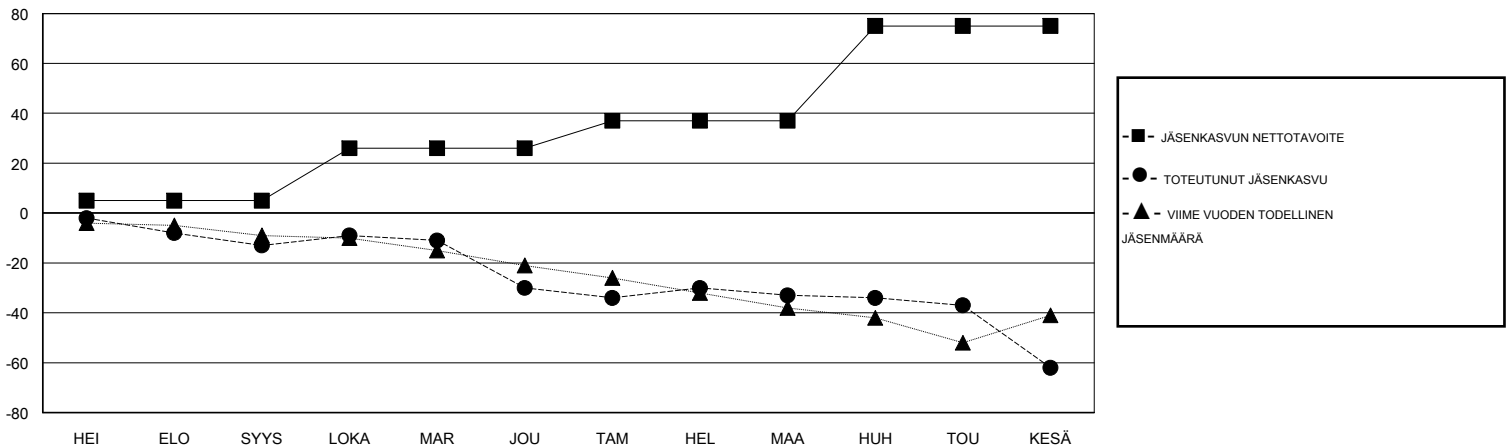

MONTHLY MEMBERSHIP PROGRESS REPORT

District 107 I

Results as of: 06/30/2019

GMT: ANTTI FORSELL

SIJAINI FINLAND

GMT VAALIPIIRI

Klubit				jäsenä			
TULOKSET 2018-2019				TULOKSET 2018-2019			
NELJÄNNES	UUDEN KLUBIN TAVOITE	UUDET KLUBIT	LOPETETUT KLUBIT	NELJÄNNES	JÄSENKASVUN NETTOTAVOITE	TOTEUTUNUT JÄSENKASVU	POISTETUT JÄSENET (mukaan lukien siirrot)
HEI/ELO/SYYS	0	0	0	HEI/ELO/SYYS	5	15	25
LOKA/MAR/JOU	1	0	0	LOKA/MAR/JOU	21	16	30
TAM/HEL/MAA	0	0	0	TAM/HEL/MAA	11	17	19
HUH/TOU/KESÄ	1	0	0	HUH/TOU/KESÄ	38	16	43

TAVOITTEET JA UUDET KLUBIT, KUMULATIIVINEN

TAVOITTEET JA JÄSENET, KUMULATIIVINEN

LAKKAUTETUT KLUBIT: 0

26 CLUBS OF 54 LISÄNNYT YHDEN TAI USEAMMAN UUTTA JÄSENTÄ

SUKUPUOLIJAKAUMA

MIES 857 (75.84%)
 NAINEN 273 (24.16%)